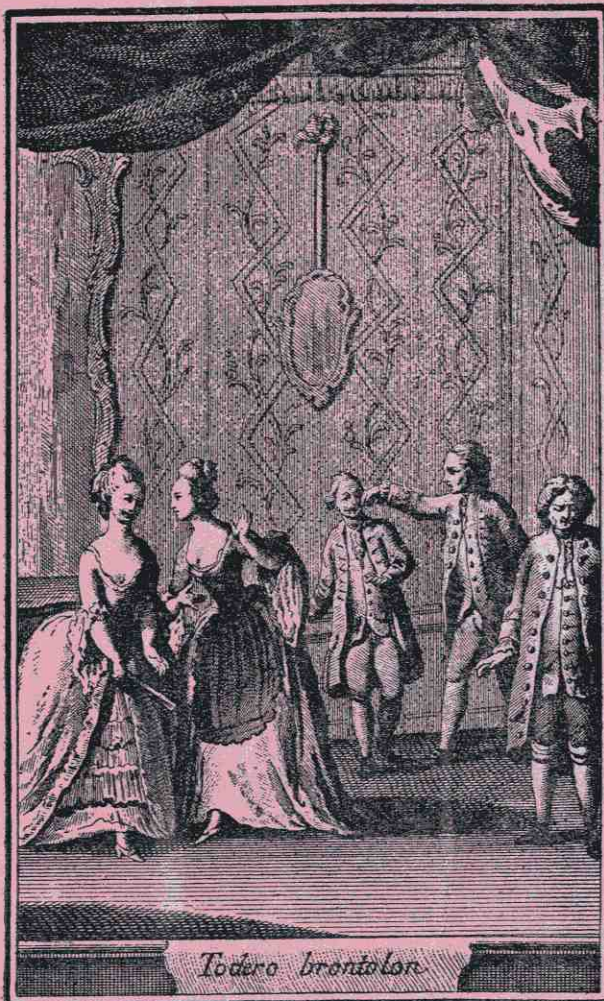

C. G. G. G.  
Sior Todaro brontolon

Novelli inv.

Baratti sc.

Sior Todaro brontolon Rappresentata per la 1<sup>a</sup> volta a Venezia - 1761

Todaro mercante vedovo  
Bellina figlia di Tod  
Menchin moglie di Bell.  
Zenetto figl. di Bell. e di Merc.  
Desiderio agente di Tod  
Nicolletto figlio di Des.  
Cecilia cameriera di Merc.  
Fortunata vedova  
Menchetto cugino di Fortun.  
Guglielmo servitore  
Pasqual pasticcere.

La scena si rappresenta in VE  
in casa di Tod.

Regie

## UN TEMPO O L'ALTRO

Un tempo o l'altro è la stessa storia  
un'anima sale e un'altra discende,  
la fossa della morte rigurgita di vita  
e il vivere non è che l'ansia di morire.

Non mi contraddico, spirito della vita,  
se vedrai volgere l'abbraccio ad occidente  
al sole che ritorna nella luce odorosa  
d'una perenne infanzia.