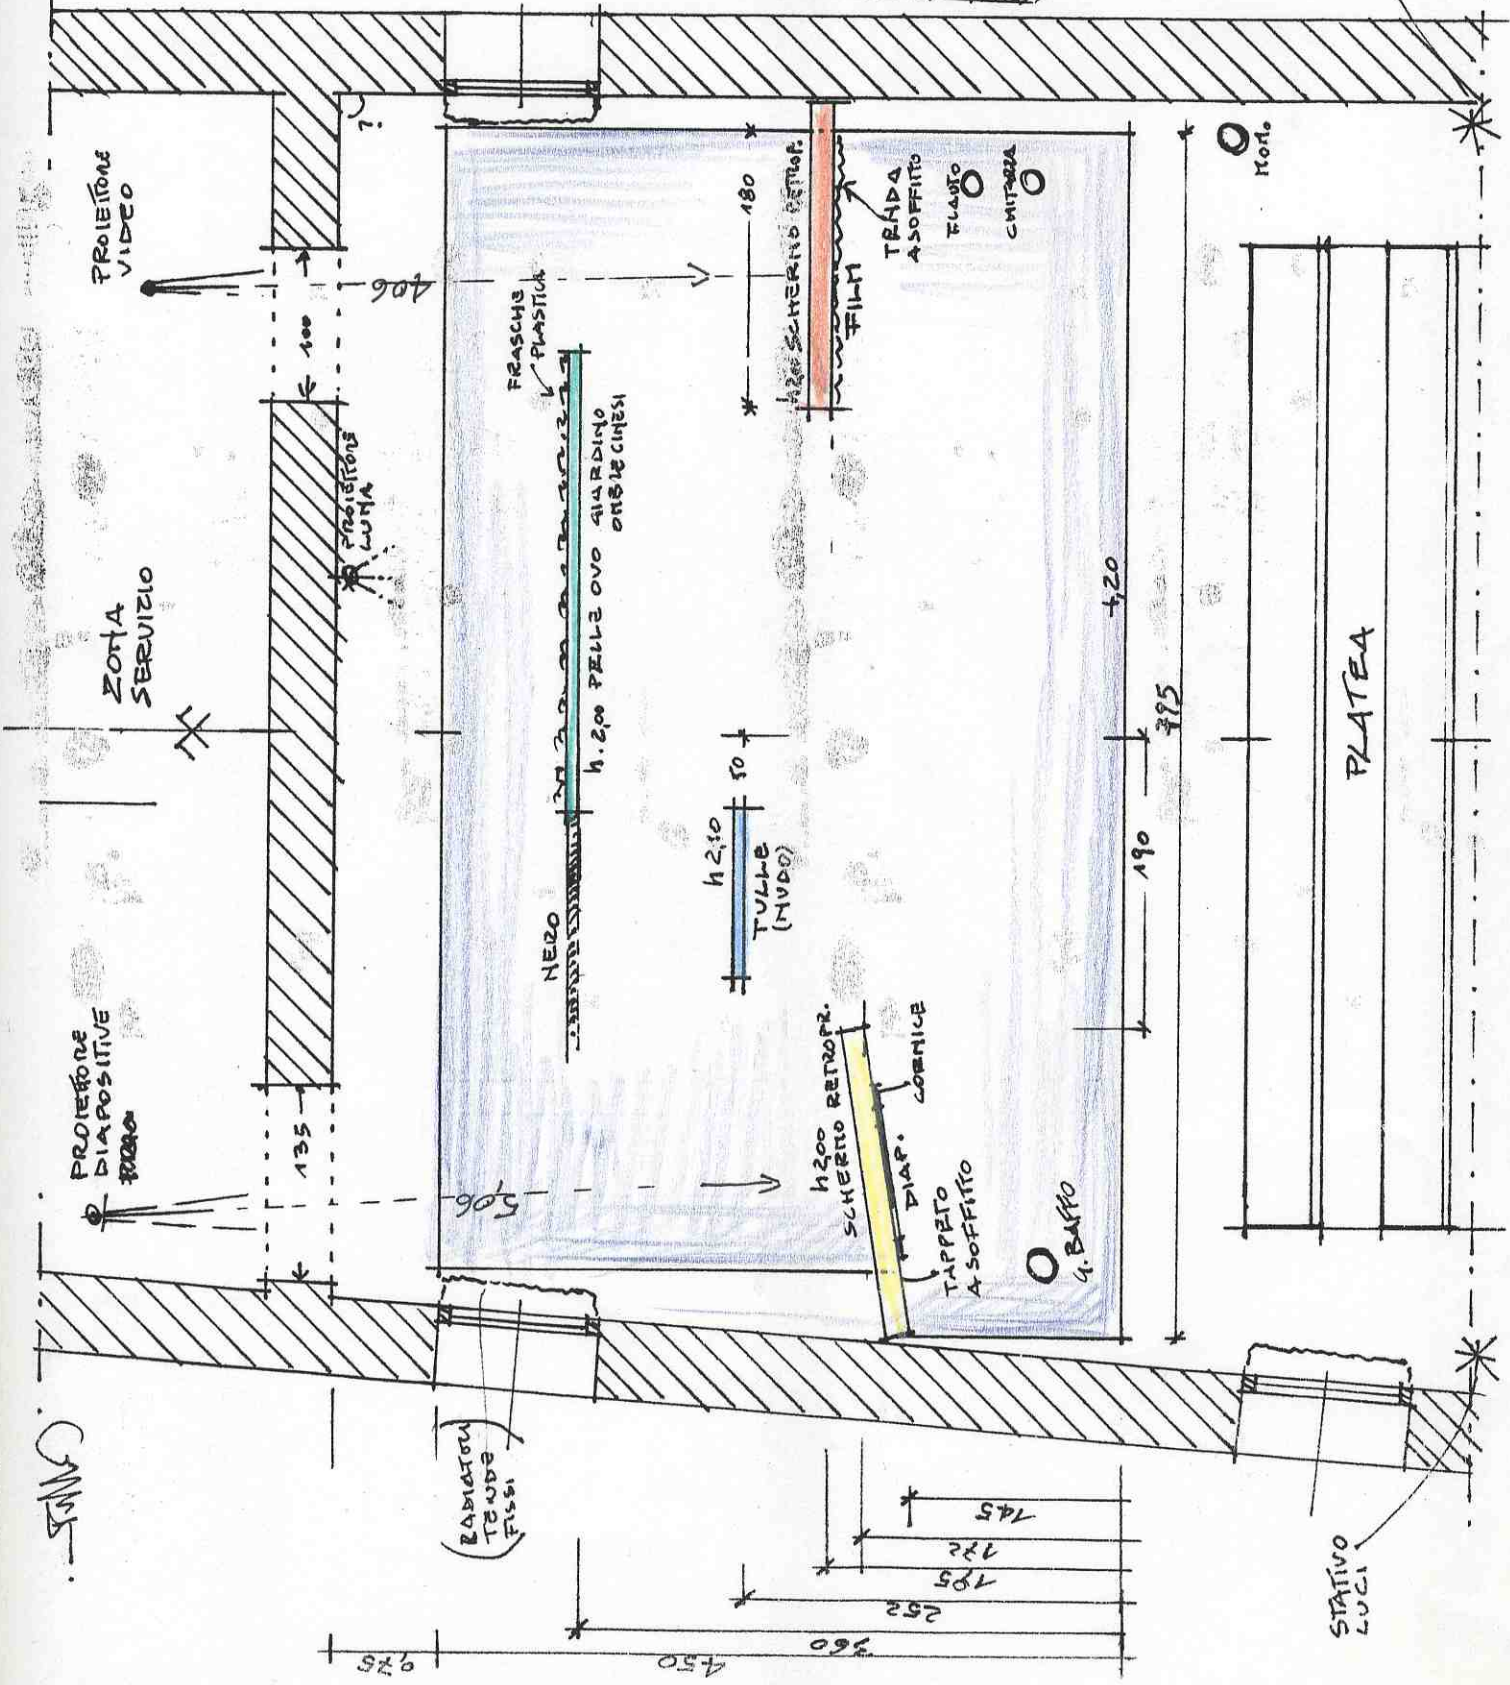

"E.R.O.S." di A. Mollo
 VENEZIA, GARZEVATE '99

PIANTA SALA CONFERENZE
 "CA' REZZONICO", VENEZIA
 SCALA 1/200
 h sala ca 2,60

STATIVO LUCI

PIANTA #1/50

GNM