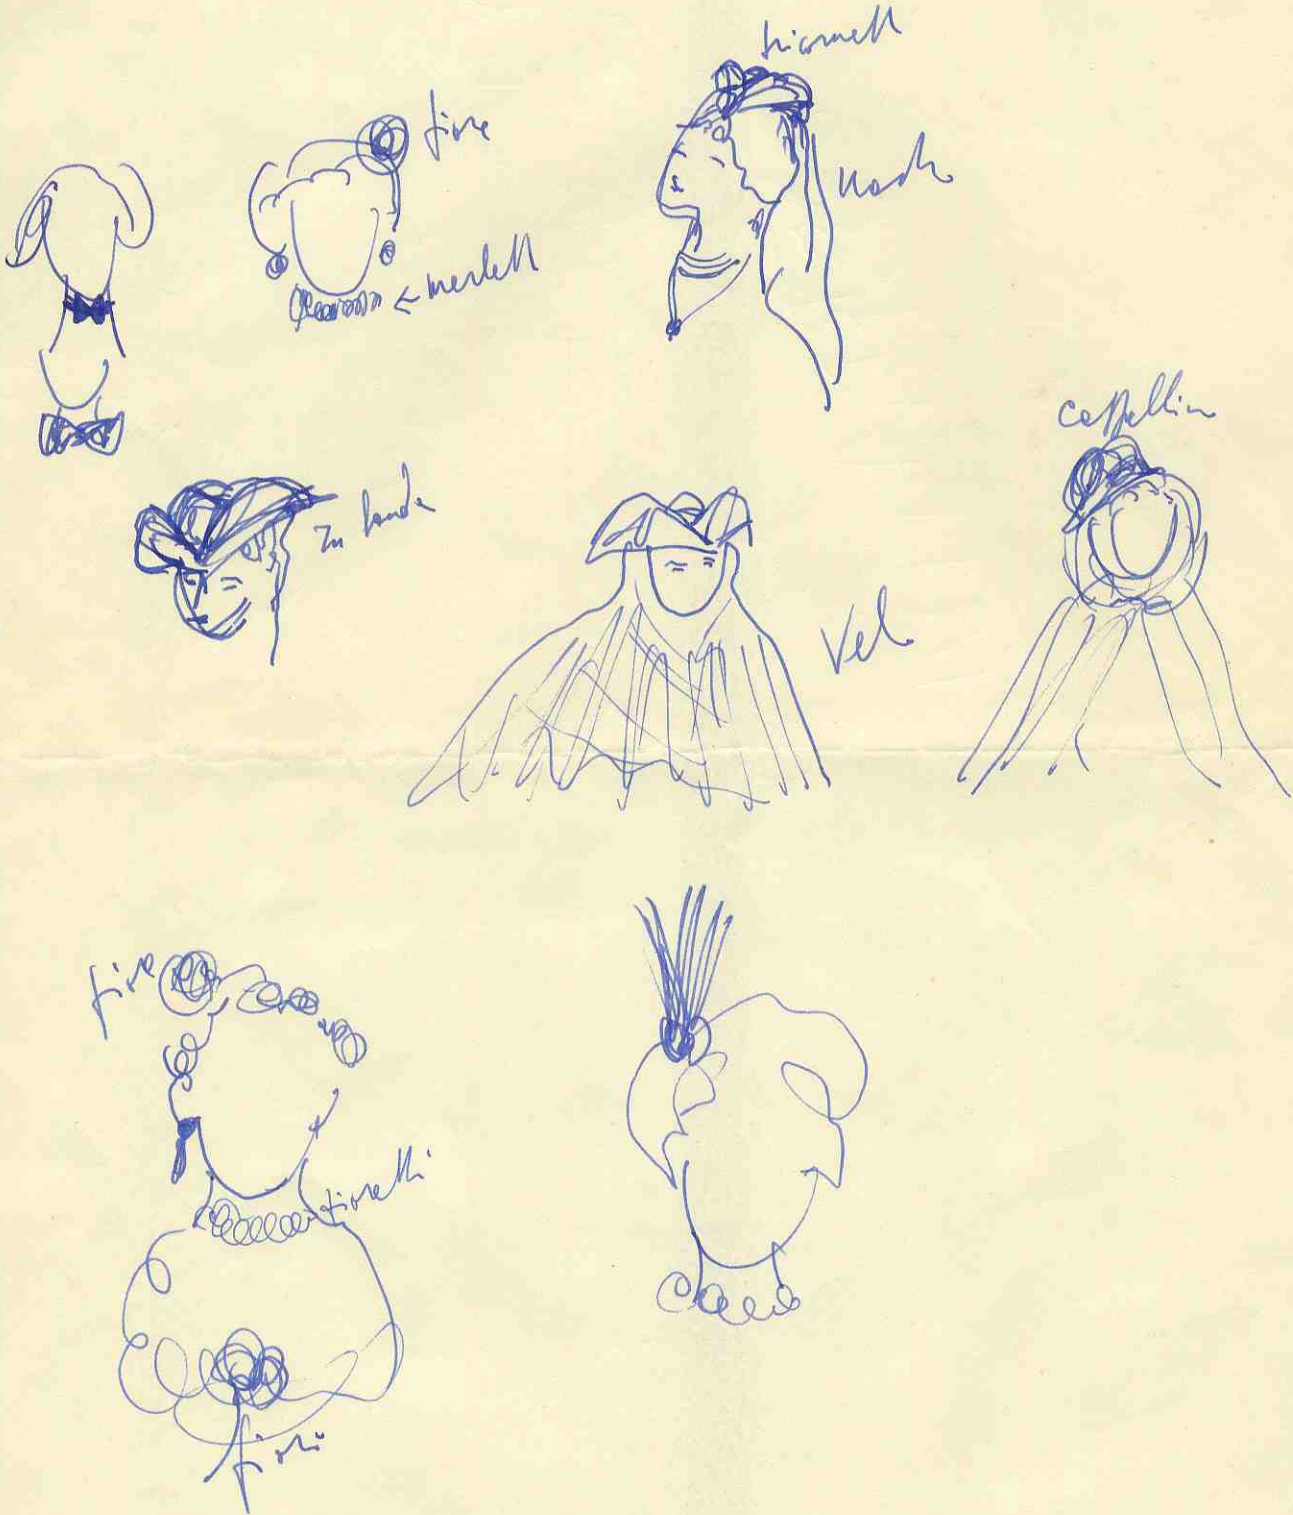

TEATRO CLUB DI VENEZIA

DIRETTO DA ARNALDO MOMO

S. TOMA, 28701a

Fette

L'Amante
Milano

Sella

W. - ich

Bright

Carlieris?

Pasquel.

L'Improbabile

L'Amante Militare

Amante Militare

TEATRO LUBI IN VENEZIA
DIRETTORE GENERALE A. COTTICCI
VENEZIA, 1870

La Guerra

La Guerra

14 19 25 28 29 34 37 38 39 40 41 43
 45 46 47 49 52 53 57 59 61 63 66 83
 111 113 114 122 124 135

22 12 02 22 82 22 22 22 22 22 22 22
 22 22 22 22 22 22 22 22 22 22 22 22
 22 22 22 22 22 22 22 22 22 22 22 22